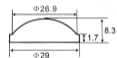

Ref serie: 4000908393939 PMMA Condenser Plano Convex Lens

PMMA Condenser Plano Convex Lens

Ref: serie 4000908516426

Ref: serie 1005003262493020