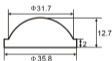

Ref serie: 4000908393939 PMMA Condenser Plano Convex Lens

PMMA Condenser Plano Convex Lens

Ref: serie 4000908516426

Ref: serie 1005003262493020