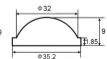

Ref serie: 4000908393939 PMMA Condenser Plano Convex Lens

PMMA Condenser Plano Convex Lens

Ref: serie 4000908516426

Ref: serie 1005003262493020